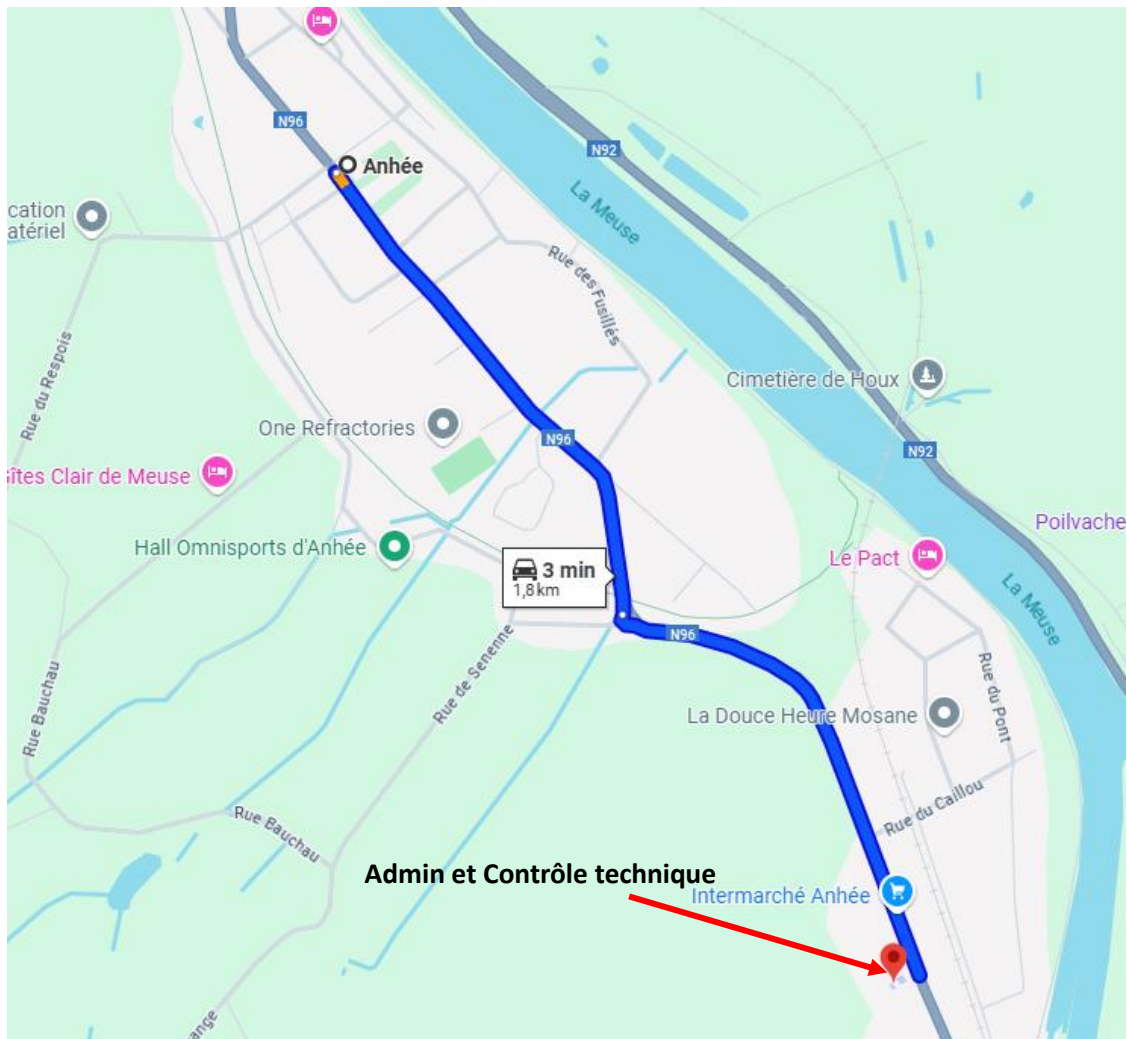

Parc Fermé vers admin. et contrôle technique

Parc Fermé :

50°18'36.6"N 4°52'40.1"E

sur Google Maps : <https://maps.app.goo.gl/QCsvRbjbBGp3szi78>

Dinant Classic Club (Admin et C.T) :

137 Chaussée de Dinant 5537 Anhée

50°17'53.4"N 4°53'30.6"E

sur Google Maps : <https://maps.app.goo.gl/ZXoWeVvE4y52S1ps7>